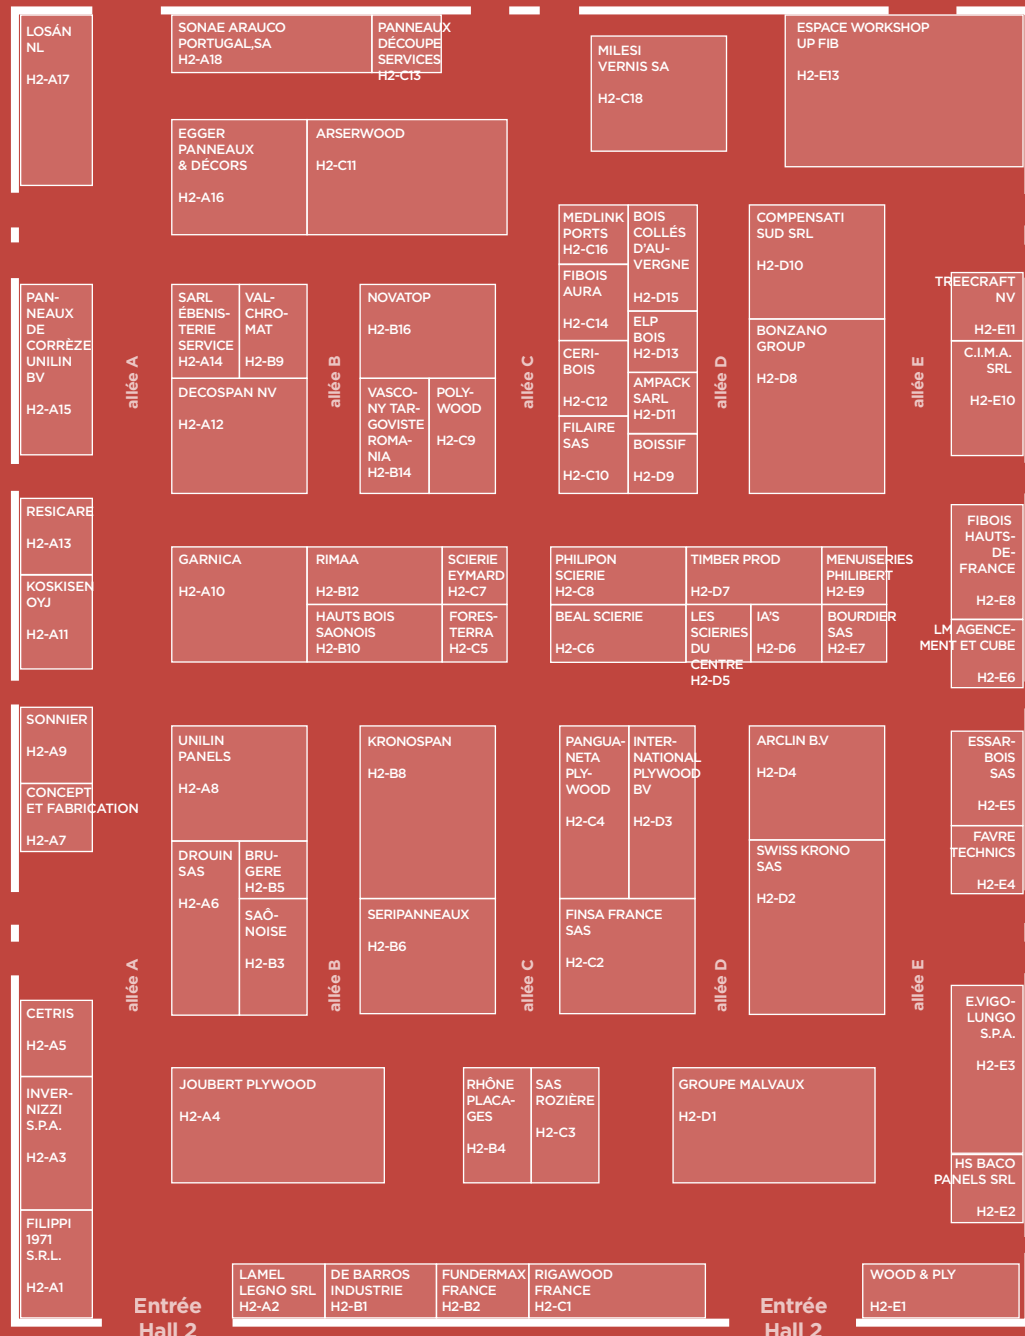

AMPACK SARL.....	H2-D11	INVERNIZZI S.P.A.	H2-A3
ARCLIN BV.....	H2-D4	JOUBERT PLYWOOD.....	H2-A4
ARSERWOOD.....	H2-C11	KOSKISEN OYJ.....	H2-A11
ARTPHONY.....	H2-A9	KRONOSPAN.....	H2-B8
BEAL SCIERIE.....	H2-C6	LAMEL LEGNO SRL.....	H2-A2
BOIS COLLÉS D'Auvergne.....	H2-D15	LATVIJAS FINIERIS.....	H2-C1
BOISSIF.....	H2-D9	LES SCIERIES DU CENTRE.....	H2-D5
BONZANO GROUP.....	H2-D8	LM AGENCEMENT ET CUBE.....	H2-E6
BOURDIER SAS.....	H2-E7	LOSAN ESPAGNE.....	H2-A17
BRUGERE.....	H2-B5	LOSÁN NL.....	H2-A17
C.I.M.A. SRL.....	H2-E10	M. KAINDL HOLZINDUSTRIE.....	H2-B3
C.U.B.E.....	H2-E6	MEDLINK PORTS.....	H2-C16
CERIBOIS.....	H2-C12	MENUISERIES PHILIBERT.....	H2-E9
CETRIS.....	H2-A5	MILESI VERNIS SA.....	H2-C18
COMPENSATI SUD SRL.....	H2-D10	NOVATOP.....	H2-B16
COMPENSATI TORO.....	H2-E1	PANGUANETA PLYWOOD.....	H2-C4
CONCEPT ET FABRICATION.....	H2-A7	PANNEAUX DE CORRÈZE UNILIN BV.....	H2-A15
DE BARROS INDUSTRIE.....	H2-B1	PANNEAUX DÉCOUPE SERVICES.....	H2-C13
DECOSPAN NV.....	H2-A12	PHILIPON SCIERIE.....	H2-C8
DROUIN SAS.....	H2-A6	POLYWOOD.....	H2-C9
E.VIGOLUNGO S.P.A.....	H2-E3	RESICARE.....	H2-A13
ECOLWOOD BOIS THERMOCHAUFFÉS.....	H2-D7	RHÔNE PLACAGES.....	H2-B4
EGGER PANNEAUX & DÉCORS.....	H2-A16	RIGAWOOD FRANCE.....	H2-C1
ELP BOIS.....	H2-D13	RIMAA.....	H2-B12
ERI USINAGE.....	H2-E4	SAÔNOISE.....	H2-B3
ESSARBOIS SAS.....	H2-E5	SARL ÉBENISTERIE SERVICE.....	H2-A14
EXPLOITATION FORESTIÈRE CHADELAT.....	H2-C5	SAS ALGLAVE ET FILS.....	H2-E8
FAVRE TECHNICS.....	H2-E4	SAS ROZIERE Composants bois.....	H2-C3
FIBOIS AUVERGNE.....	H2-C14	SCIERIE DU MILIEU - GROUPE FORESTERRA.....	H2-C5
RHÔNE ALPES.....	H2-C14	SCIERIE EYMARD.....	H2-C7
FIBOIS HAUTS-DE-FRANCE.....	H2-E8	SERIPANNEAUX.....	H2-B6
FILAIRE SAS.....	H2-C10	SONAE ARAUCO PORTUGAL,SA.....	H2-A18
FILIPPI 1971 S.R.L.....	H2-A1	SONNIER.....	H2-A9
FINSA FRANCE SAS.....	H2-C2	SWISS KRONO SAS.....	H2-D2
FORESTERRA.....	H2-C5	TIMBER PROD.....	H2-D7
FUNDERMAX FRANCE.....	H2-B2	TREECRAFT NV.....	H2-E11
GARNICA.....	H2-A10	UNILIN PANELS.....	H2-A8
GROUPE MALVAUX.....	H2-D1	UPFIB.....	H2-E13
HAUTS BOIS SAONOIS.....	H2-B10	VALBOPAN, SA.....	H2-B9
HS BACO PANELS SRL.....	H2-E2	VALCHROMAT.....	H2-B9
HUBLER.....	H2-B4	VASCONY TARGOVISTE ROMANIA.....	H2-B14
IA'S.....	H2-D6	WELDE GESELLSCHAFT M.B.H.....	H2-C9
IMCA PANELS.....	H2-B16	WOOD & PLY.....	H2-E1
INTERNATIONAL PLYWOOD BV.....	H2-D3