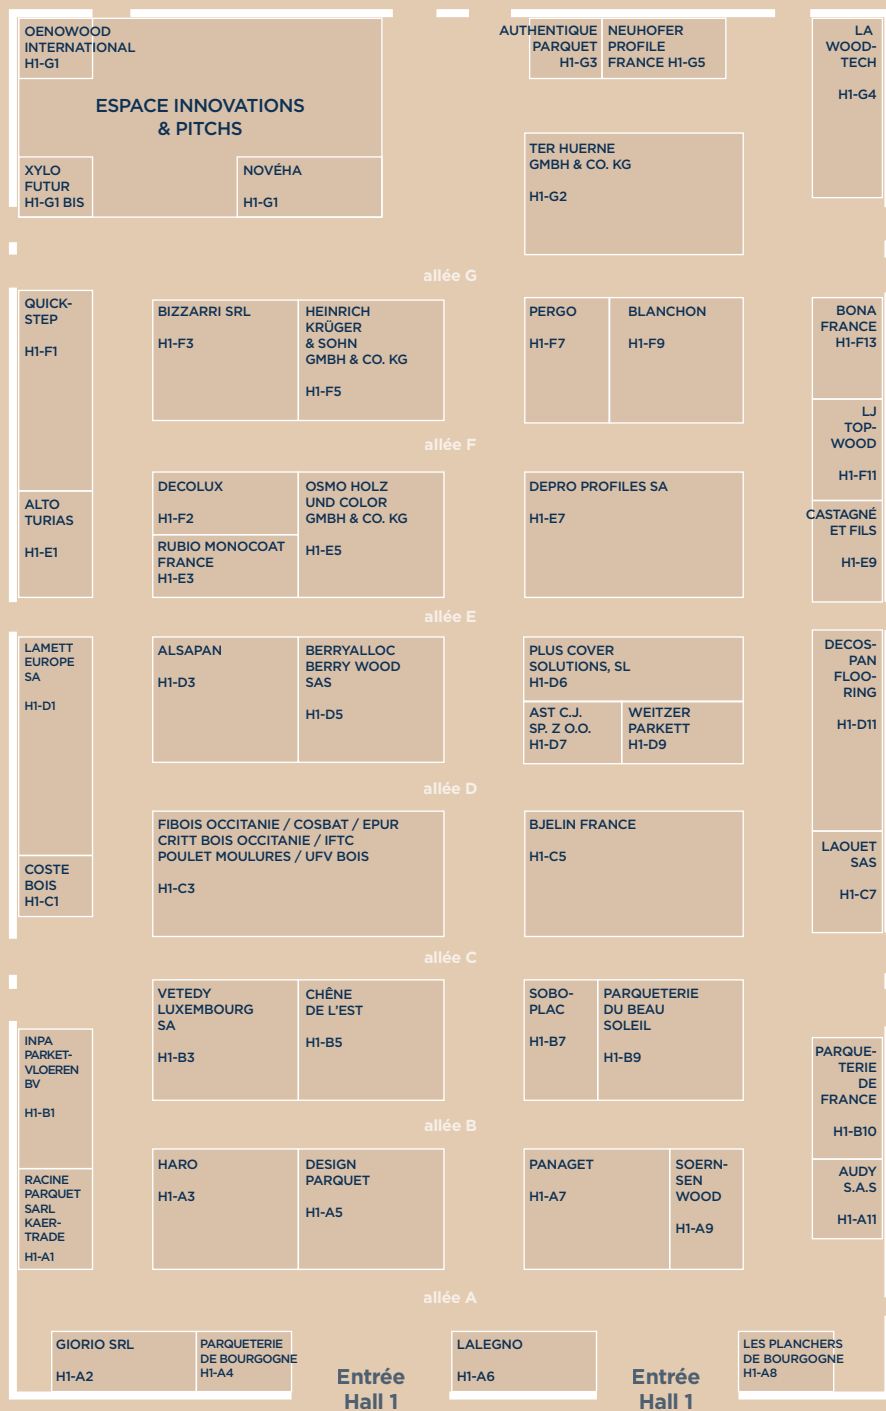

**LISTE
DES EXPOSANTS
PAR HALL**

Exhibitors list by localisation

- ALTOTURIAS H1-E1
- ALSAPAN H1-D3
- AST C.J. SP. Z O. O. H1-D7
- AUDY S.A.S H1-A11
- AUTHENTIQUE PARQUET H1-G3
- BERRYALLOCC
- BERRY WOOD SAS H1-D5
- BIZZARRI SRL H1-F3
- BJELIN FRANCE H1-C5
- BLANCHON H1-F9
- BONA FRANCE H1-F13
- CASTAGNÉ ET FILS H1-E9
- CHÊNE DE L'EST H1-B5
- CHIPPS FRANCE H1-B1
- CIRANOVA BY DEBAL
- COATINGS NV H1-F9
- COMPTOIR DES BOIS
- EGLETONNAIS H1-G4
- COSBAT H1-C3
- COSTE BOIS H1-C1
- CRITT BOIS OCCITANIE H1-C3
- DECOLUX H1-F2
- DECOSPAN FLOORING H1-D11
- DEPRO PROFILES SA H1-E7
- DESCHAUMES GROUPE - PARQUETERIE DE FRANCE H1-B10
- DESIGN PARQUET H1-A5
- EKWATO H1-G4
- EPUR H1-C3
- FIBOIS OCCITANIE H1-C3
- GIORIO SRL H1-A2
- HARO H1-A3
- HEINRICH KRÜGER & SOHN GMBH & CO. KG H1-F5
- HUOT H1-B5
- INPA PARKETVLOEREN BV H1-B1
- ITFC - Innovation Technologies Formations Conseils H1-C3
- KIWOOD H1-G4
- LA WOODTECH H1-G4
- LALEGRO H1-A6
- LAMETT EUROPE SA H1-D1
- LAOUEU SAS H1-C7
- LES PLANCHERS DE BOURGOGNE H1-A8
- L.J. TOPWOOD H1-F11
- NEUHOFFER PROFILE FRANCE H1-G5
- NOVÉHA H1-G1
- OENOWOOD INTERNATIONAL H1-G1
- OSMO HOLZ UND COLOR GMBH & CO. KG H1-E5
- PANAGET H1-A7